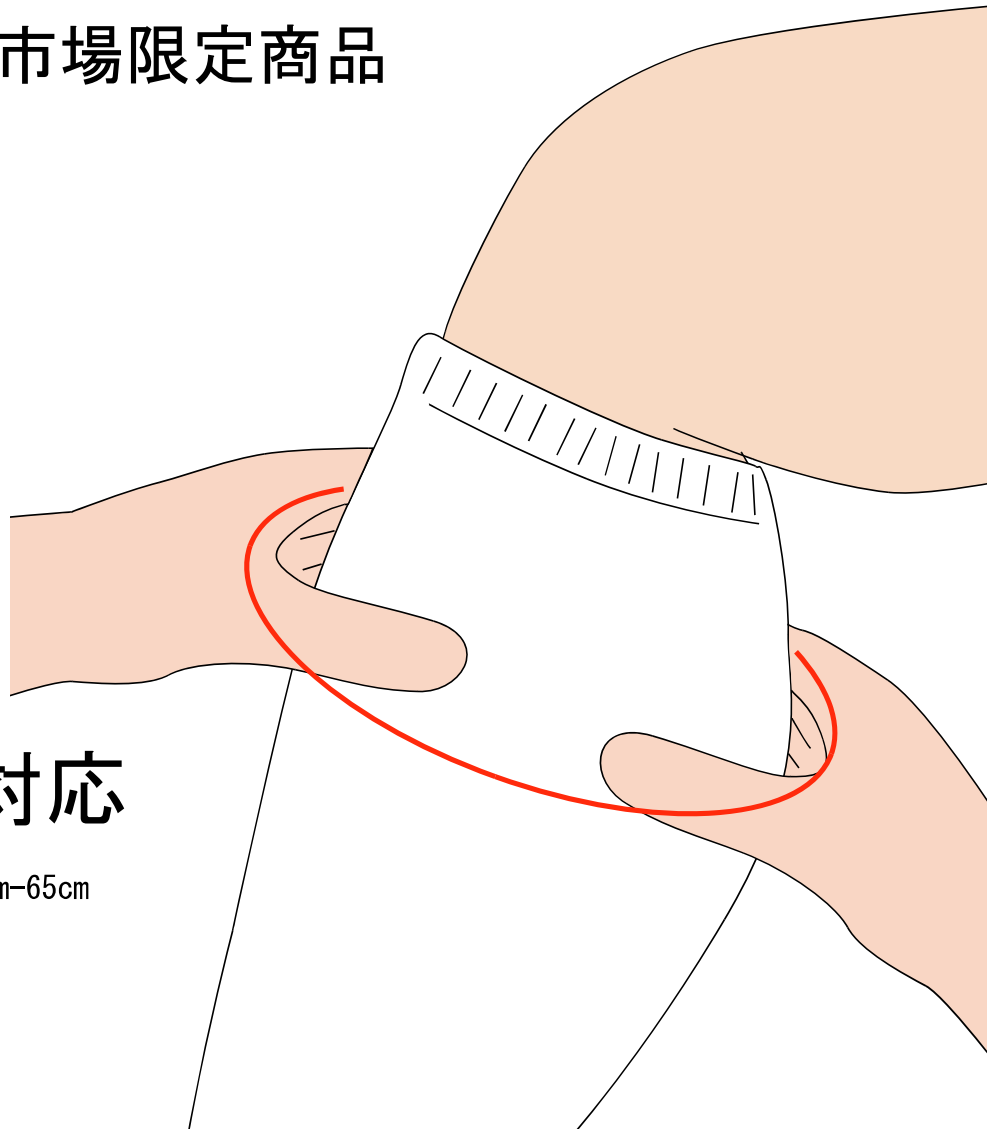

広島ど真ん中市場限定商品

太靴下
しめ

幅広対応

対応ふくらはぎサイズ：45cm-65cm

従来の靴下ではひざ下まで履くことができない人のために
ふくらはぎ部分の幅を広くしました。

先丸

五本指

白

黒

白

黒

| 商品名 | 形 | 色 | 価格 |
|-----|-----|---|------------|
| 太靴下 | 先丸 | 白 | 2360円 (税込) |
| | | 黒 | 2360円 (税込) |
| | 五本指 | 白 | 2470円 (税込) |
| | | 黒 | 2470円 (税込) |

サイズ 25-28cm

品質 綿、ポリエステル、ポリウレタン

シンエイ産業株式会社
TEL:0848-86-4512
<http://sas-shinyei.co.jp>