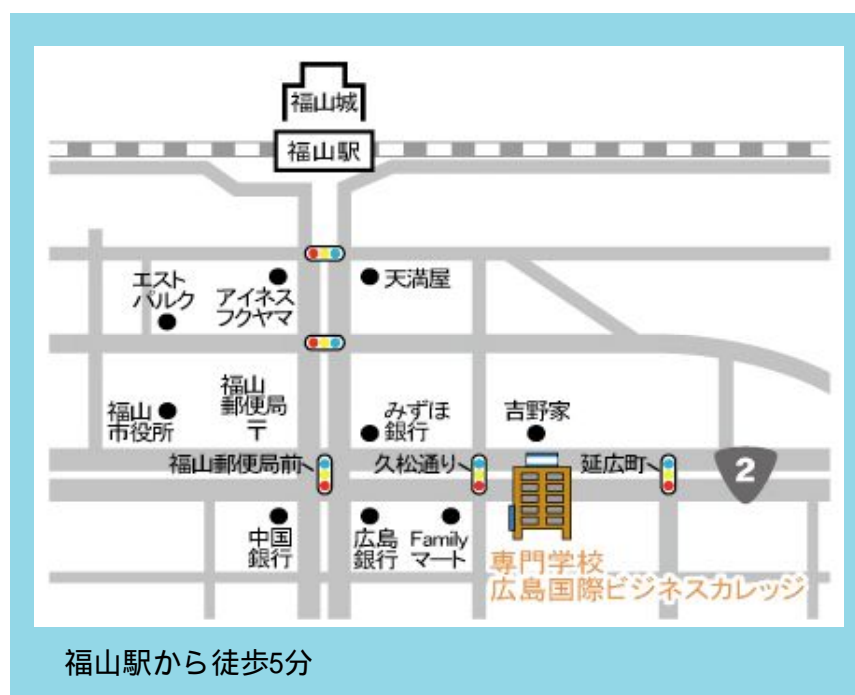

展示会のお知らせ

開催日程：平成30年7月9日(月)～14日(土)

開催時間：9時～18時 (9日(月)のみ13時～18時)

展示品：

手袋、靴下、合羽、ワークベルト、衣料品、
小物、ワークバッグ、
レジ周り商品等

会場：

福山市霞町1-2-3

グランツビル9F

専門学校

広島国際ビジネスカレッジ内

福山駅から徒歩5分

シンエイ産業株式会社 (担当 秋田、西原)

〒729-0415 広島県三原市本郷町上北方4084-6

TEL：0848-86-4512 FAX：0848-86-6163

※ご不明な点等ございましたら、担当までお問い合わせください

CATCH THE INNOVATION
Shinyei